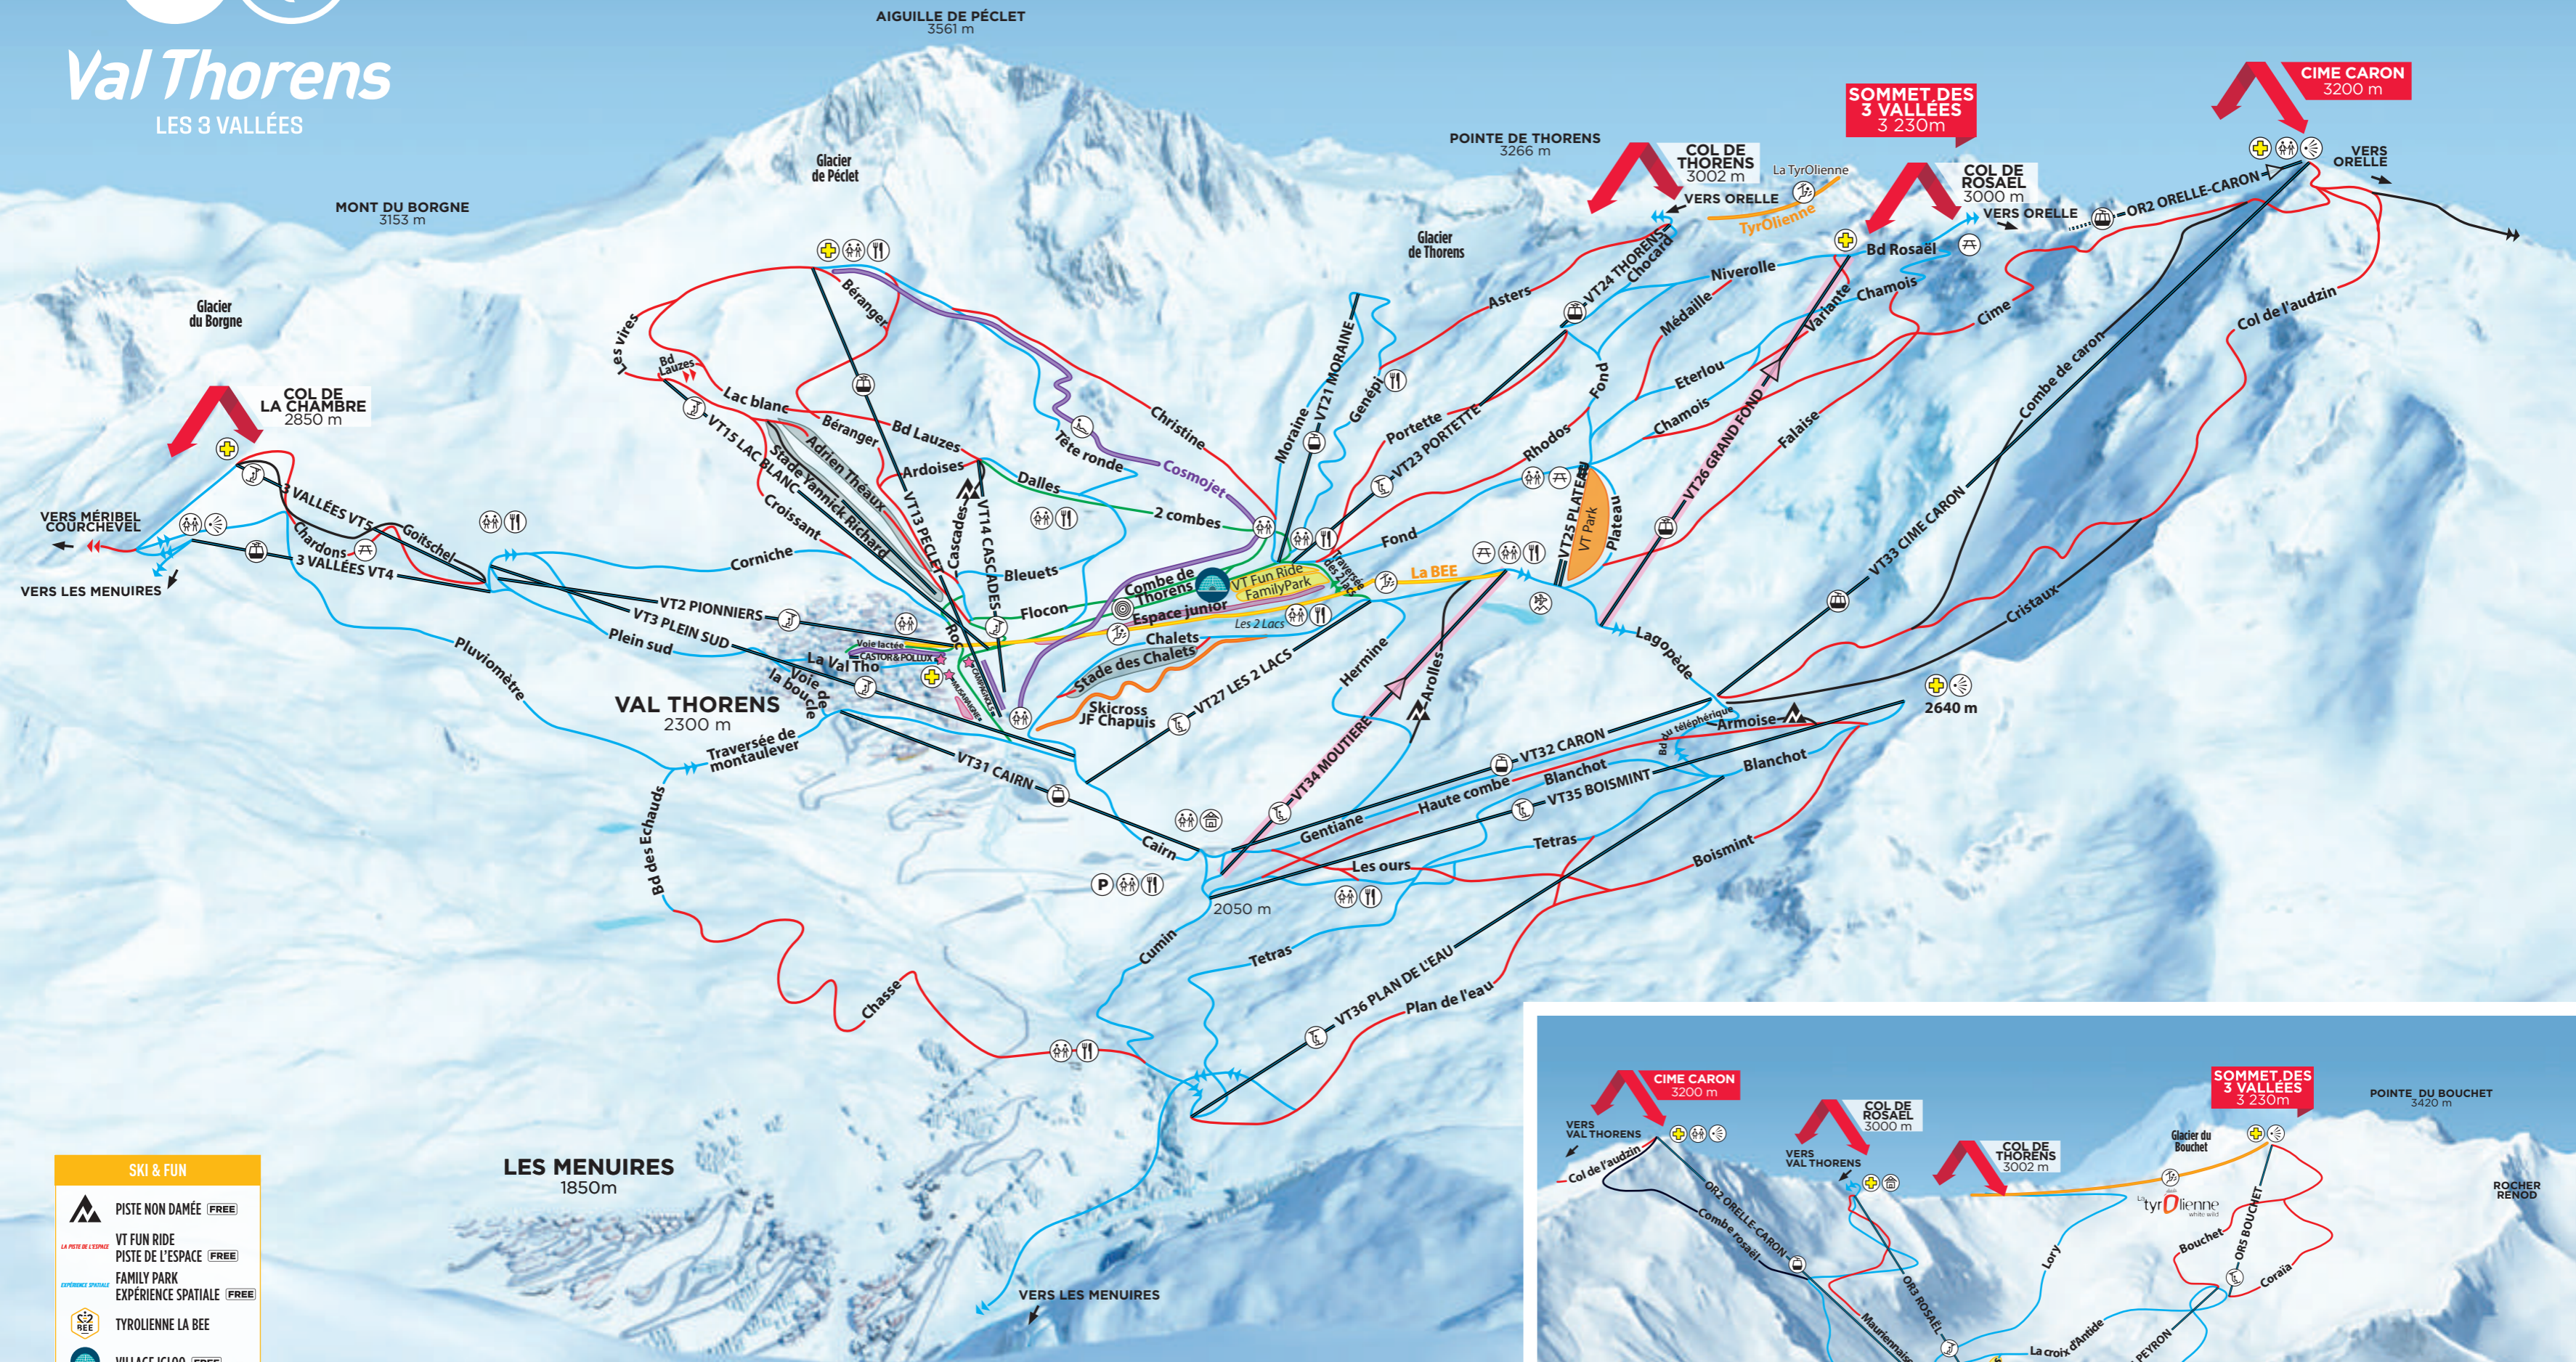

Val Thorens

LES 3 VALLÉES

- SKI & FUN**
- PISTE NON DAMÉE (FREE)
 - VT FUN RIDE
 - PISTE DE L'ESPACE (FREE)
 - FAMILY PARK
 - EXPERIENCE SPATIALE (FREE)
 - TYROLIENNE LA BEE
 - VILLAGE IGLOO (FREE)

- SKI & CHALLENGE**
- VT PARK (FREE)
 - SKICROSS JF CHAPUIS (FREE)
 - TYROLIENNE

- PISTES DE LUGE / SLEDGE RUN**
- COSMOJET
 - SNOW TUBING
 - PISTE AUX ÉTOILES (FREE)

FACILE Easy	FUNITEL	PARKING	BASCULE 3 VALLÉES 3 Vallées Link
DIFFICULTÉ MOYENNE Average difficulty	TÉLÉPHÉRIQUE Cable car	ALTISURFACE Airfield	ZONE SKI & FUN Ski & Fun area
DIFFICILE Difficult	SECOURS / INFORMATION First aid / Information Point	VUE INCONTOURNABLE Panoramic view	ZONE SKI & CHALLENGE Ski & Challenge area
TRÈS DIFFICILE Very difficult	WC PUBLICS Public toilets	TYROLIENNE Zip line	ZONE SKI FACILE Beginner area
REMONTÉE GRATUITE Free lift	RESTAURANT D'ALTITUDE Mountain restaurant	PISTE DE LUGE Sledge run	STADE SLALOM RÉSERVÉ Reserved racing area
TÉLÉSKI / TAPIS Drag Lift / Magic carpet	AIRE DE PIQUE-NIQUE Picnic area	DVA PARK	
TÉLÉSIÈGE Chairlift	SALLE DE PIQUE-NIQUE Picnic room	RETOUR RAPIDE VERS ORELLE Easy & fast return to Orelle	
TÉLÉCABINE Gondola	CONSIGNE À SKI Ski locker	SOMMET MYTHIQUE 3 VALLÉES Iconic 3 Vallées Peak	