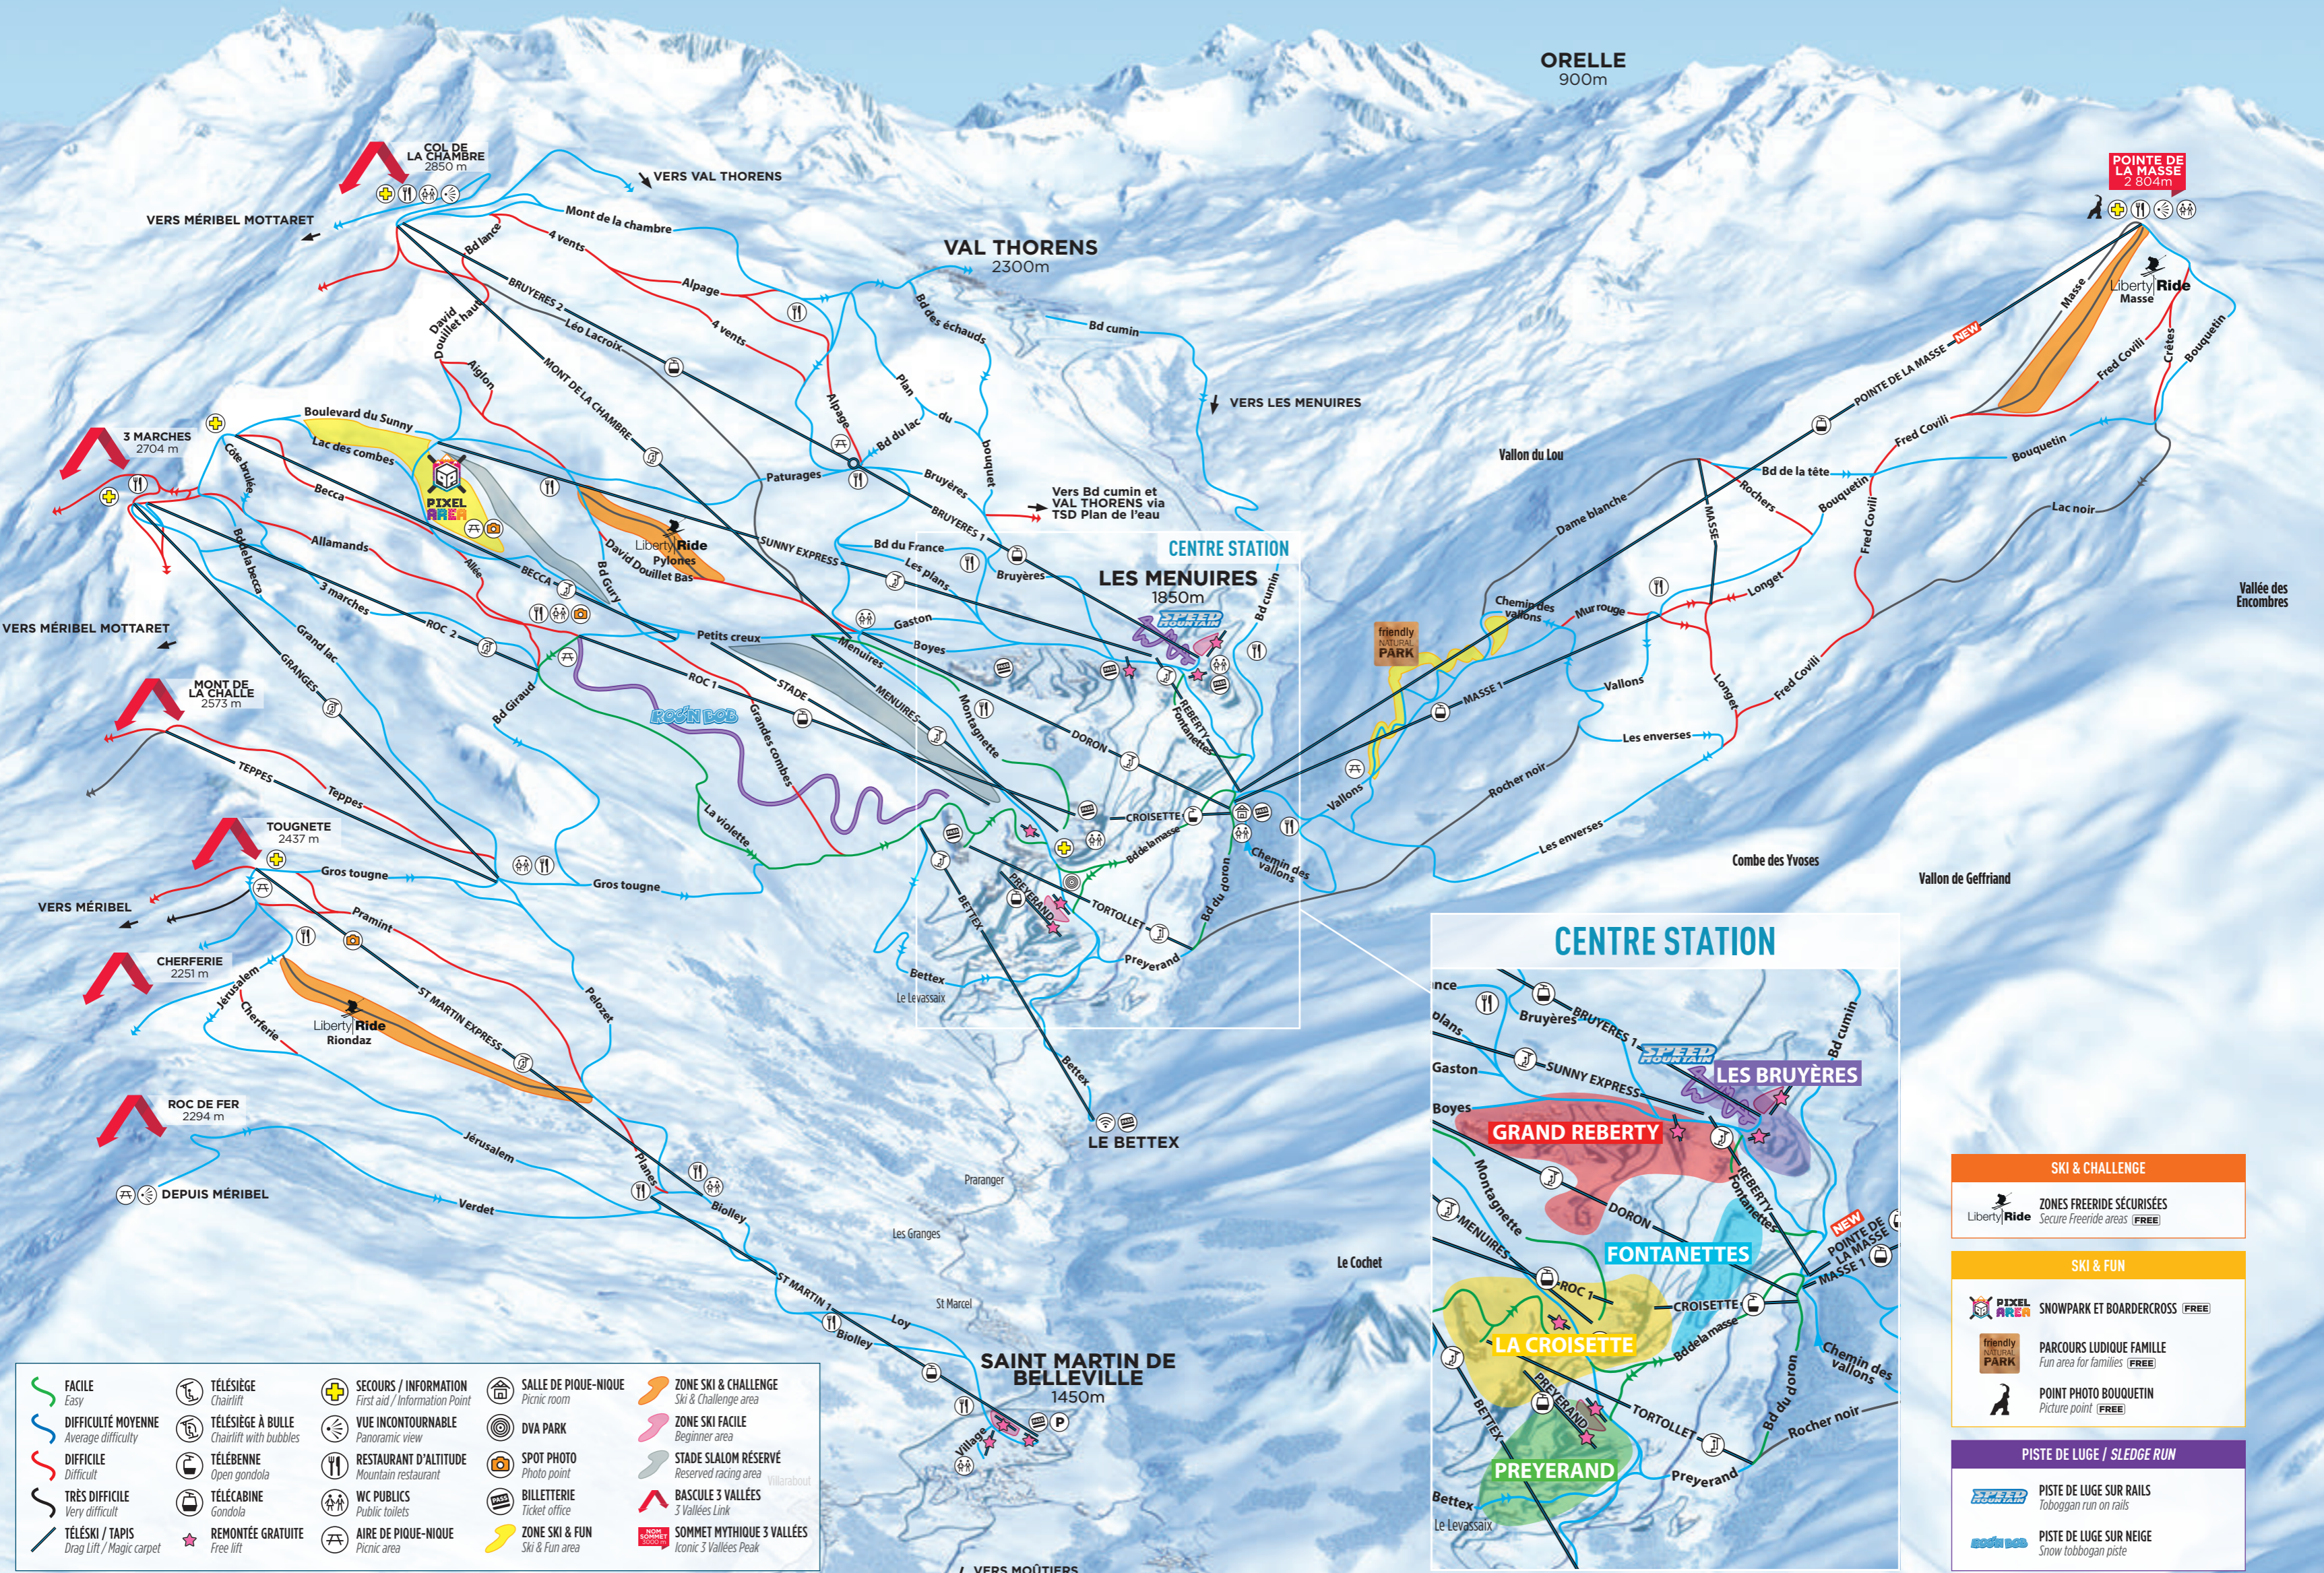

# friendlyMenuires BE MY GUEST-MARTIN

LES 3 VALLÉES

ORELLE  
900m

FACILE Easy	TÉLÉSIÈGE Chairlift	SECOURS / INFORMATION First aid / Information point	SALLE DE PIQUE-NIQUE Picnic room	ZONE SKI & CHALLENGE Ski & Challenge area
DIFFICULTÉ MOYENNE Average difficulty	TÉLÉSIÈGE À BULLE Chairlift with bubbles	VUE INCONTOURNABLE Panoramic view	DVA PARK	ZONE SKI FACILE Beginner area
DIFFICILE Difficult	TÉLÉBENNE Open gondola	RESTAURANT D'ALTITUDE Mountain restaurant	SPOT PHOTO Photo point	STADE SLALOM RÉSERVÉ Reserved racing area
TRÈS DIFFICILE Very difficult	TÉLÉCABINE Gondola	WC PUBLICS Public toilets	BILLETTERIE Ticket office	BASCULE 3 VALLÉES 3 Vallées Link
TÉLÉSKI / TAPIS Drag Lift / Magic carpet	REMONTÉE GRATUITE Free lift	AIRE DE PIQUE-NIQUE Picnic area	ZONE SKI & FUN Ski & Fun area	SOMMET MYTHIQUE 3 VALLÉES Iconic 3 Vallées Peak

**SKI & CHALLENGE**

- ZONES FREERIDE SÉCURISÉES  
Secure Freeride areas (FREE)

**SKI & FUN**

- SNOWPARK ET BOARDERCROSS (FREE)
- PARCOURS LUDIQUE FAMILLE  
Fun area for families (FREE)
- POINT PHOTO BOUQUETIN  
Picture point (FREE)

**PISTE DE LUGE / SLEDGE RUN**

- PISTE DE LUGE SUR RAILS  
Toboggan run on rails
- PISTE DE LUGE SUR NEIGE  
Snow toboggan piste