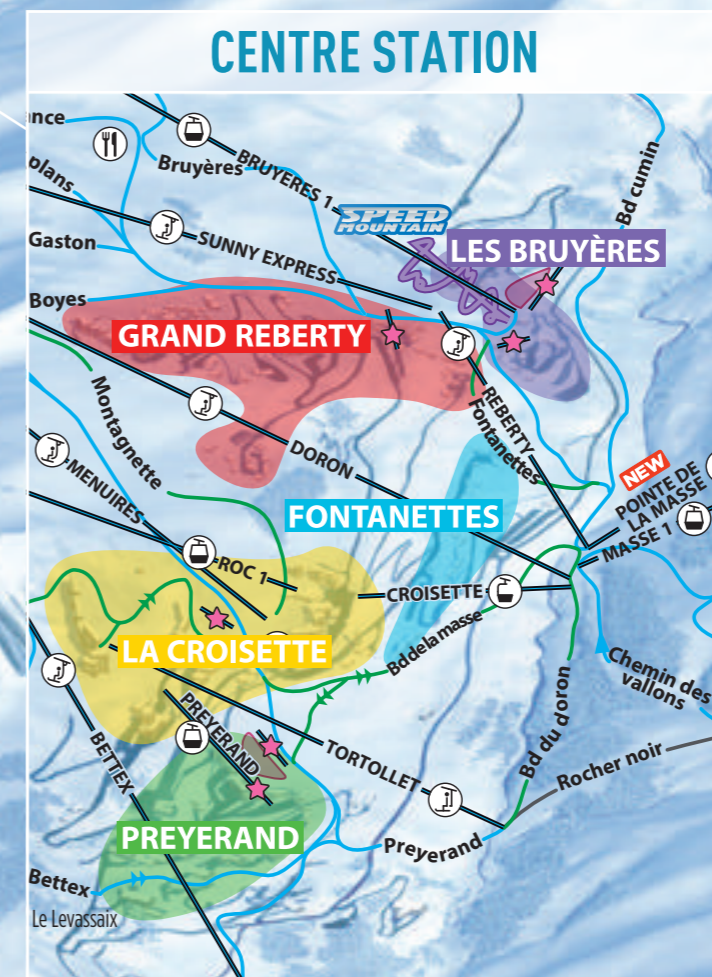

# friendlyMenuires BE MY GUEST-MARTIN

LES 3 VALLÉES

ORELLE  
900m

FACILE Easy	TÉLÉSIÈGE Chairlift	SECOURS / INFORMATION First aid / Information point	SALLE DE PIQUE-NIQUE Picnic room	ZONE SKI & CHALLENGE Ski & Challenge area
DIFFICULTÉ MOYENNE Average difficulty	TÉLÉSIÈGE À BULLE Chairlift with bubbles	VUE INCONTOURNABLE Panoramic view	DVA PARK	ZONE SKI FACILE Beginner area
DIFFICILE Difficult	TÉLÉBENNE Open gondola	RESTAURANT D'ALTITUDE Mountain restaurant	SPOT PHOTO Photo point	STADE SLALOM RÉSERVÉ Reserved racing area
TRÈS DIFFICILE Very difficult	TÉLÉCABINE Gondola	WC PUBLICS Public toilets	BILLETTERIE Ticket office	BASCULE 3 VALLÉES 3 Vallées Link
TÉLÉSKI / TAPIS Drag Lift / Magic carpet	REMONTÉE GRATUITE Free lift	AIRE DE PIQUE-NIQUE Picnic area	ZONE SKI & FUN Ski & Fun area	SOMMET MYTHIQUE 3 VALLÉES Iconic 3 Vallées Peak

**SKI & CHALLENGE**

- ZONES FREERIDE SÉCURISÉES  
Secure Freeride areas (FREE)

**SKI & FUN**

- SNOWPARK ET BOARDERCROSS (FREE)
- PARCOURS LUDIQUE FAMILLE  
Fun area for families (FREE)
- POINT PHOTO BOUQUETIN  
Picture point (FREE)

**PISTE DE LUGE / SLEDGE RUN**

- PISTE DE LUGE SUR RAILS  
Toboggan run on rails
- PISTE DE LUGE SUR NEIGE  
Snow toboggan piste